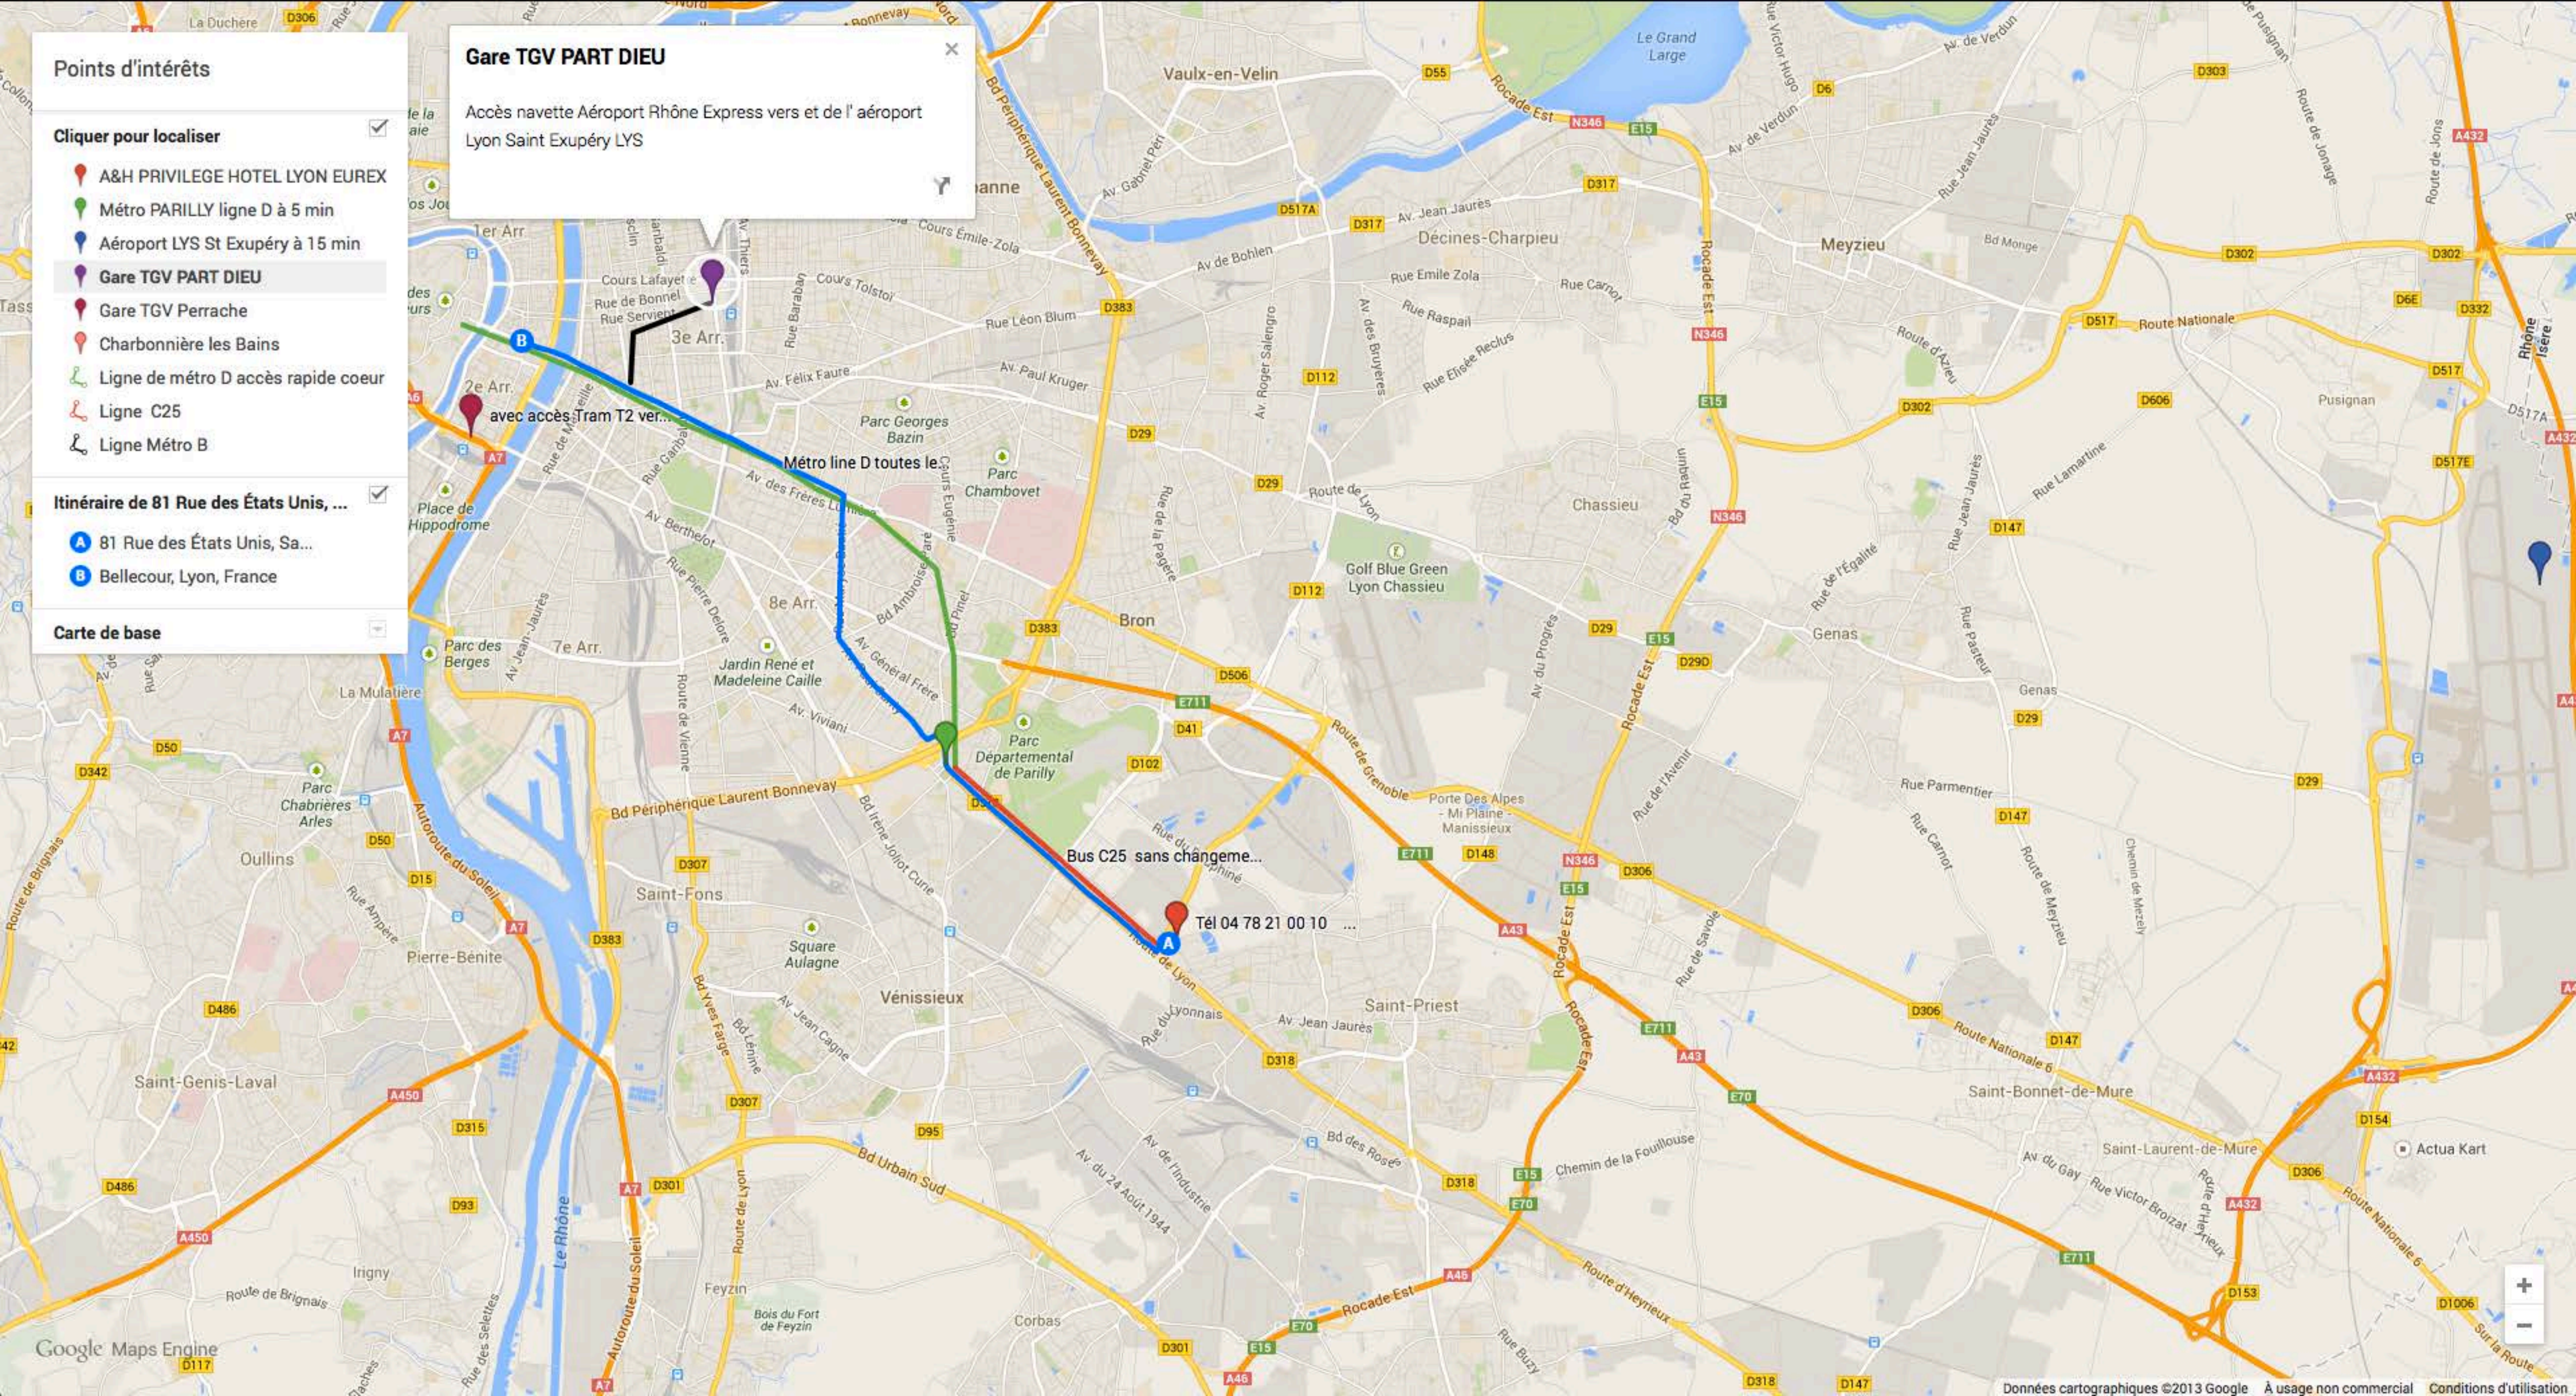

Itinéraire de 81 Rue des États Unis, ...

-  81 Rue des États Unis, Sa...
-  Bellecour, Lyon, France

Carte de base

Points d'intérêts

Cliquer pour localiser

-  **A&H PRIVILEGE HOTEL LYON EUREX**
-  Métro PARILLY ligne D à 5 min
-  Aéroport LYS St Exupéry à 15 min
-  Gare TGV PART DIEU
-  Gare TGV Perrache
-  Charbonnière les Bains
-  Ligne de métro D accès rapide coeur
-  Ligne C25
-  Ligne Métro B

Itinéraire de 81 Rue des États Unis, ...

-  A 81 Rue des États Unis, Sa...
-  B Bellecour, Lyon, France

Carte de base

Métro PARILLY ligne D à 5 min

Métro ligne D station Parilly à 5 min de l'hôtel

Points d'intérêts

Cliquer pour localiser

- A&H PRIVILEGE HOTEL LYON EUREX
- Métro PARILLY ligne D à 5 min
- Aéroport LYS St Exupéry à 15 min
- Gare TGV PART DIEU
- Gare TGV Perrache
- Charbonnière les Bains
- Ligne de métro D accès rapide coeur
- Ligne C25
- Ligne Métro B

Points d'intérêts

Cliquer pour localiser

-  A&H PRIVILEGE HOTEL LYON EUREX
-  Métro PARILLY ligne D à 5 min
-  Aéroport LYS St Exupéry à 15 min
-  Gare TGV PART DIEU
-  **Gare TGV Perrache**
-  Charbonnière les Bains
-  Ligne de métro D accès rapide coeur
-  Ligne C25
-  Ligne Métro B