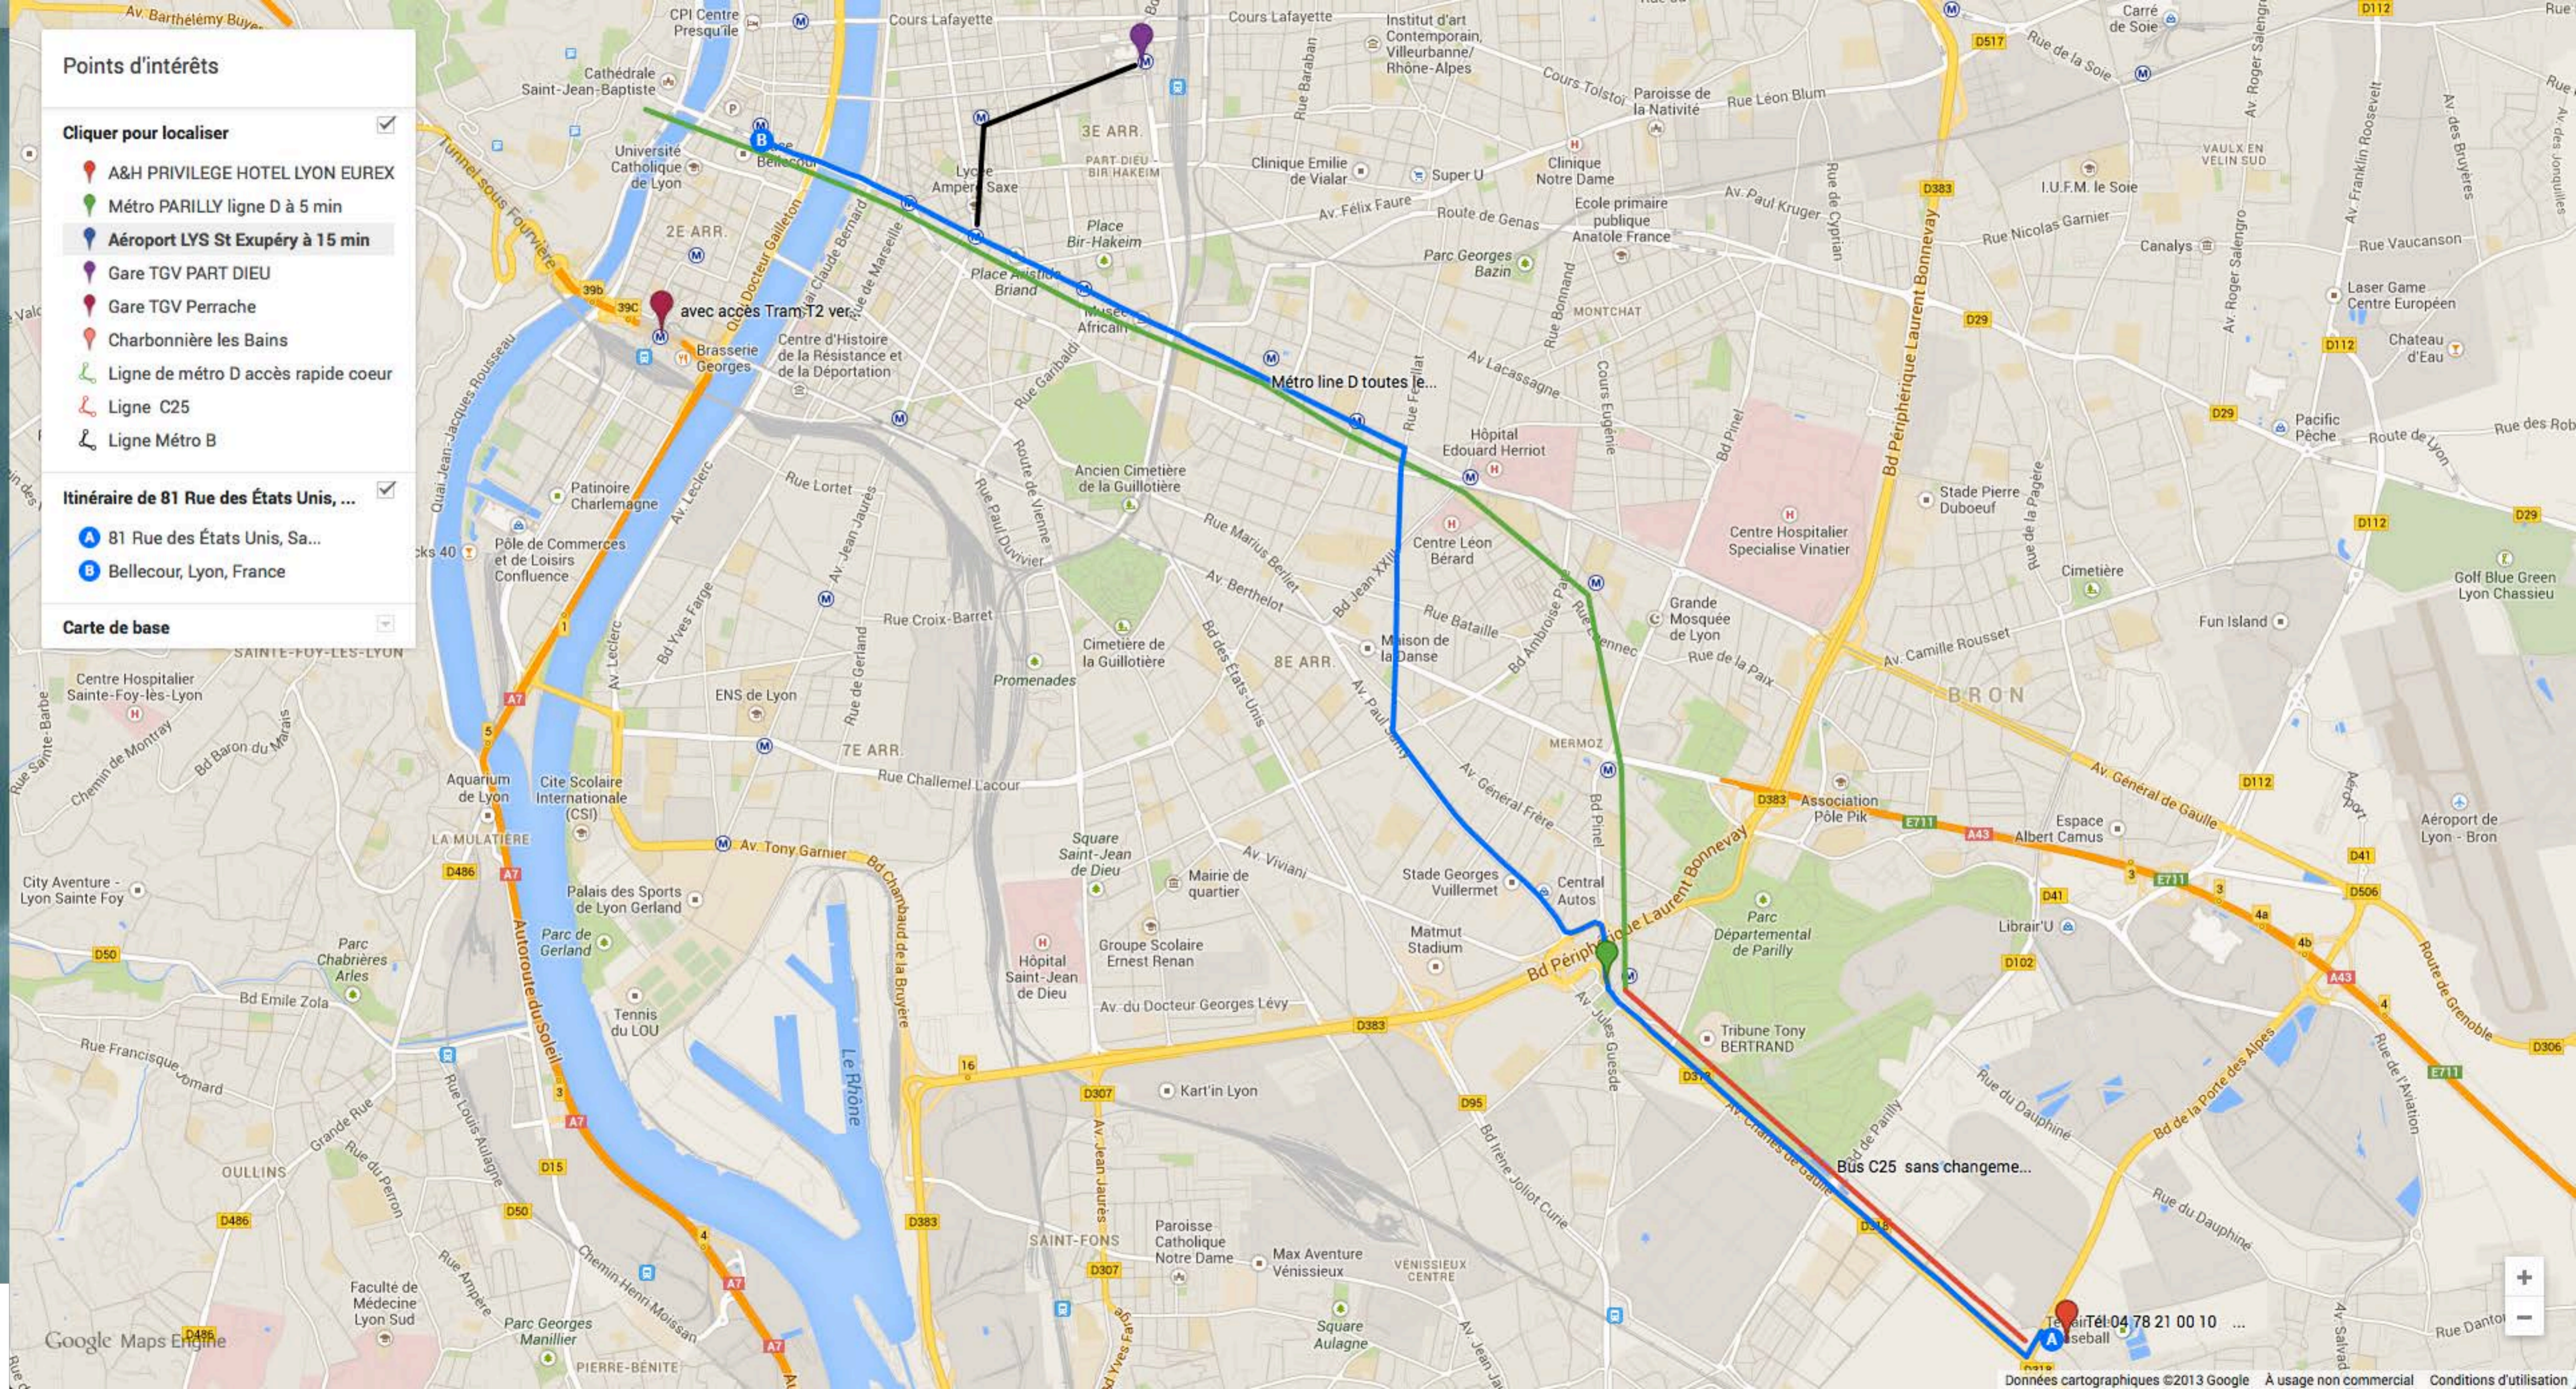

Itinéraire de 81 Rue des États Unis, ...

-  A 81 Rue des États Unis, Sa...
-  B Bellecour, Lyon, France

Carte de base

Gare TGV Perrache

avec accès Tram T2 vers Grange Blanche et liaison Métro D pour accéder à la station du Métro D Parilly

Points d'intérêts

Cliquer pour localiser

- A&H PRIVILEGE HOTEL LYON EUREX
- Métro PARILLY ligne D à 5 min
- Aéroport LYS St Exupéry à 15 min
- Gare TGV PART DIEU
- Gare TGV Perrache
- Charbonnière les Bains
- Ligne de métro D accès rapide coeur
- Ligne C25
- Ligne Métro B

Itinéraire de 81 Rue des États Unis, ...

- 81 Rue des États Unis, Sa...
- Bellecour, Lyon, France

Carte de base

Points d'intérêts

Cliquer pour localiser

- A&H PRIVILEGE HOTEL LYON EUREX**
- Métro PARILLY ligne D à 5 min
- Aéroport LYS St Exupéry à 15 min
- Gare TGV PART DIEU
- Gare TGV Perrache
- Charbonnière les Bains
- Ligne de métro D accès rapide coeur
- Ligne C25
- Ligne Métro B