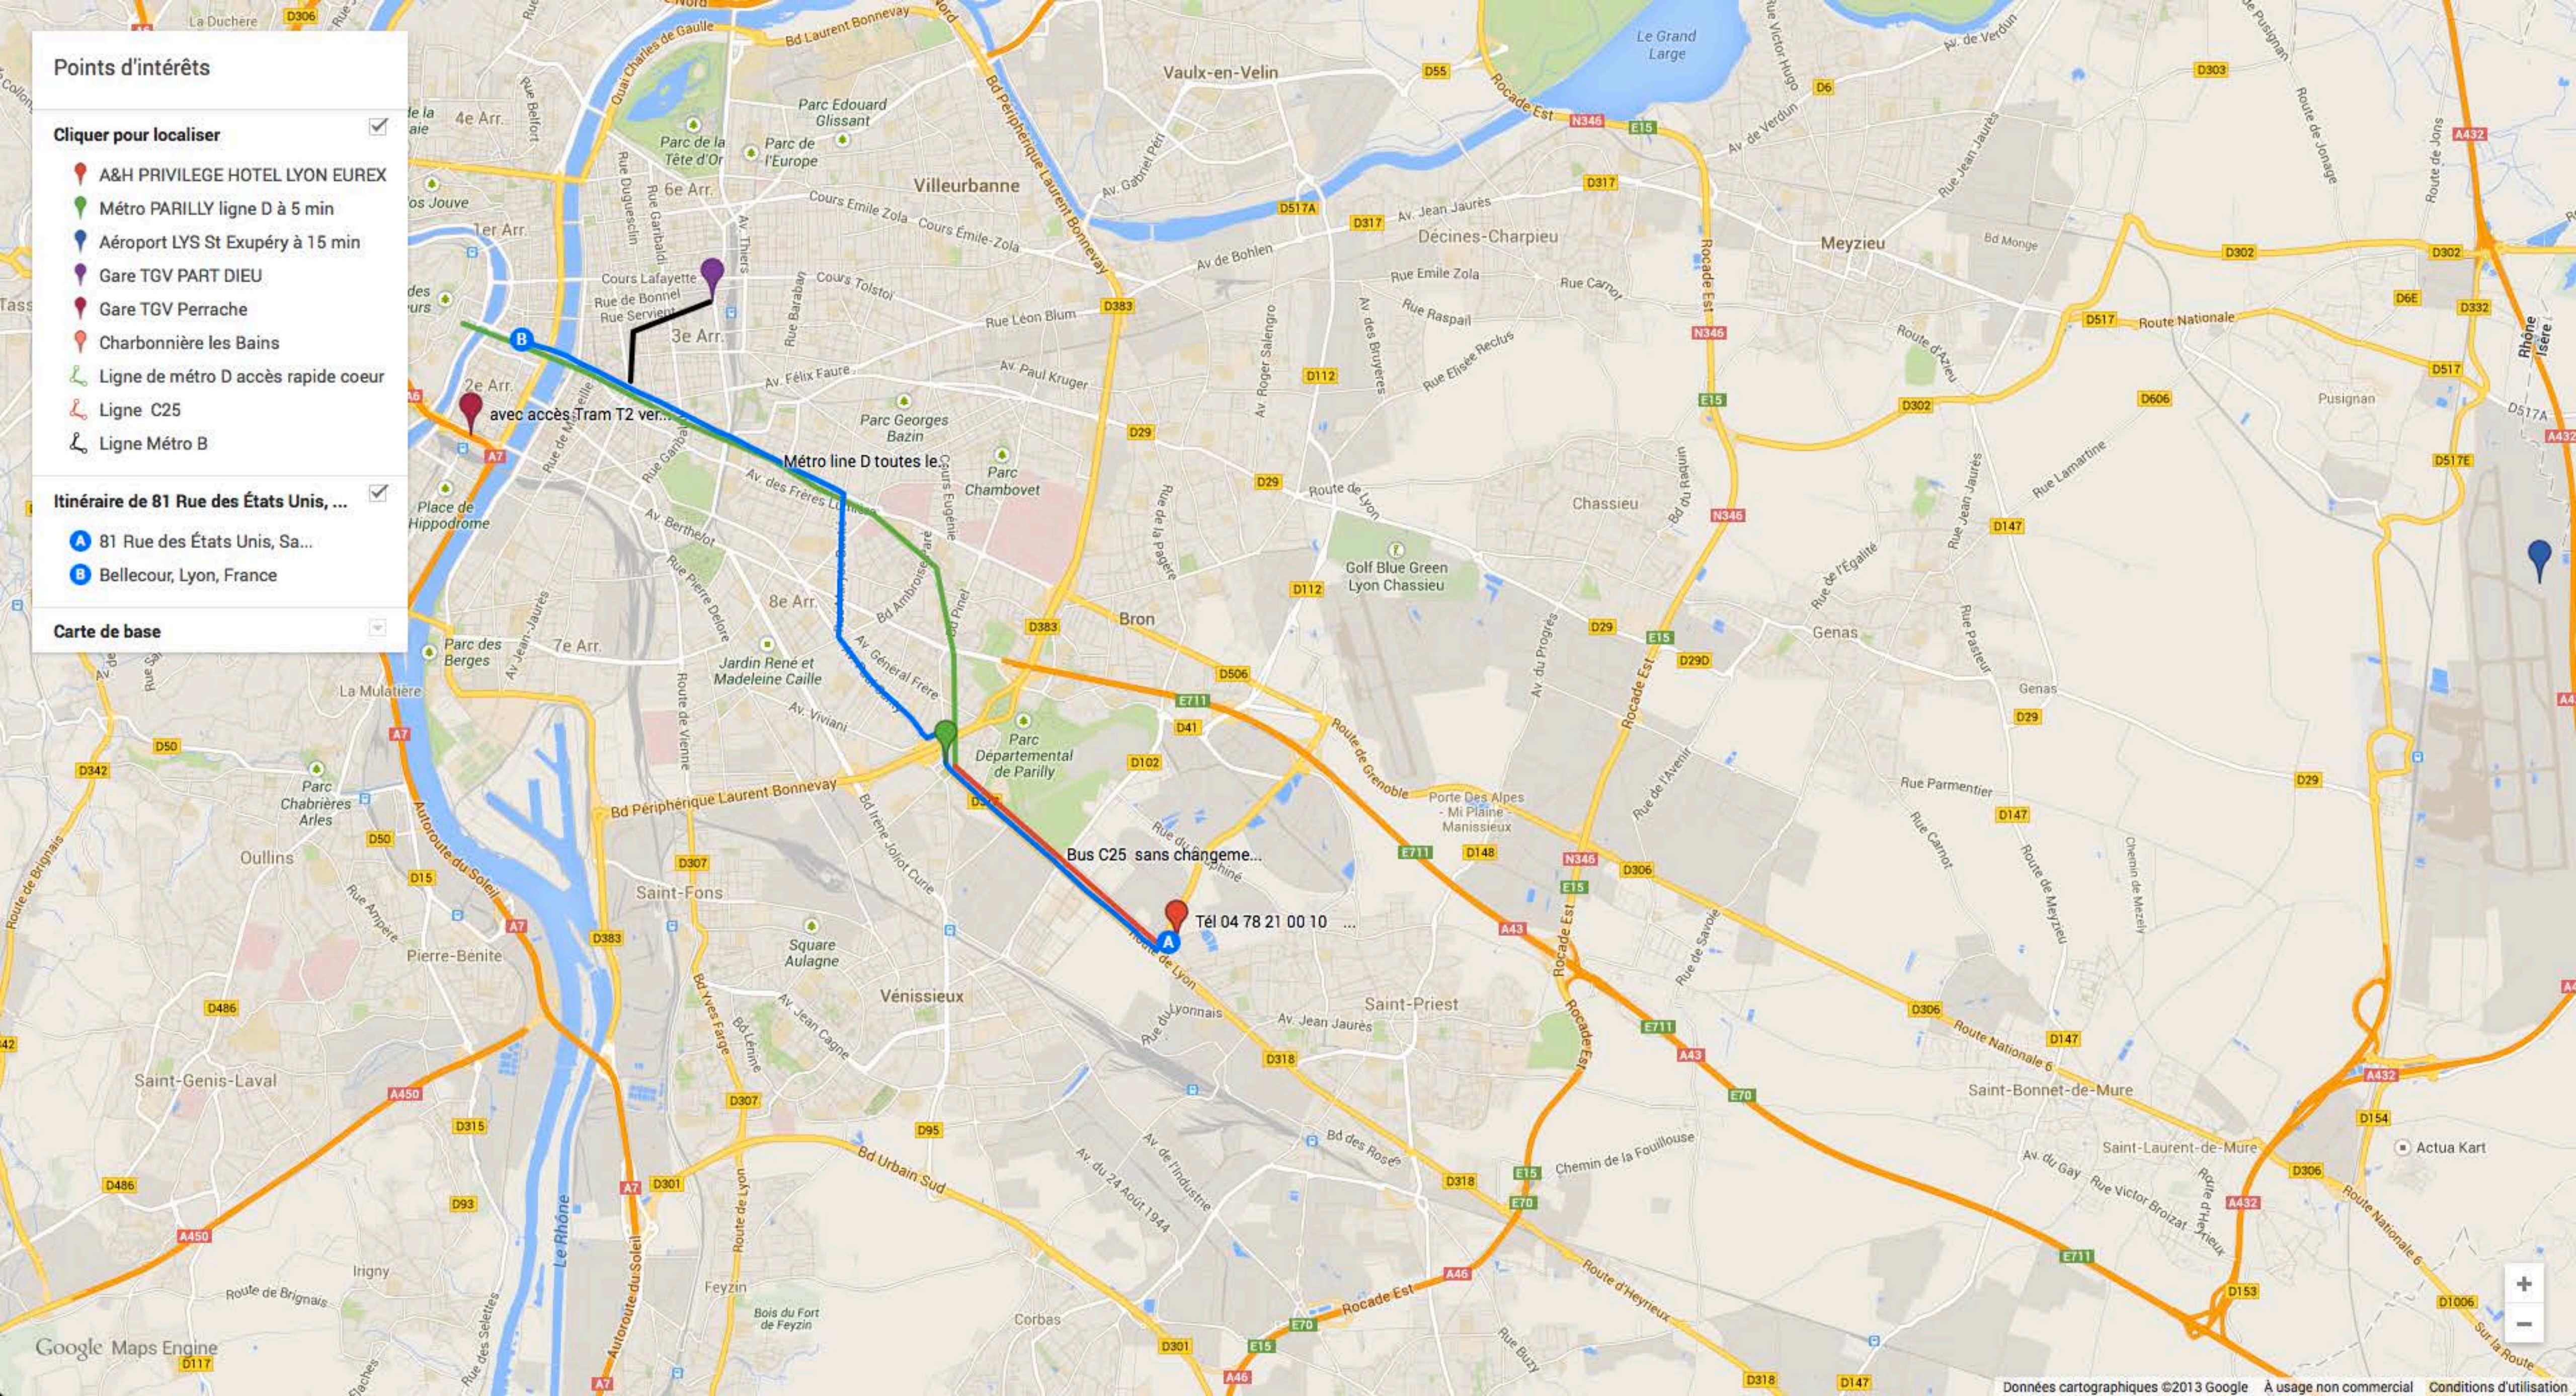

Points d'intérêts

Cliquer pour localiser

-  A&H PRIVILEGE HOTEL LYON EUREX
-  Métro PARILLY ligne D à 5 min
-  Aéroport LYS St Exupéry à 15 min
-  Gare TGV PART DIEU
-  Gare TGV Perrache
-  Charbonnière les Bains
-  Ligne de métro D accès rapide coeur
-  Ligne C25
-  Ligne Métro B

Itinéraire de 81 Rue des États Unis, ...

-  81 Rue des États Unis, Sa...
-  Bellecour, Lyon, France

Carte de base

Points d'intérêts

Cliquer pour localiser

-  **A&H PRIVILEGE HOTEL LYON EUREX**
-  Métro PARILLY ligne D à 5 min
-  Aéroport LYS St Exupéry à 15 min
-  Gare TGV PART DIEU
-  Gare TGV Perrache
-  Charbonnière les Bains
-  Ligne de métro D accès rapide coeur
-  Ligne C25
-  Ligne Métro B

Itinéraire de 81 Rue des États Unis, ...

-  81 Rue des États Unis, Sa...
-  Bellecour, Lyon, France

Carte de base

A&H PRIVILEGE HOTEL LYON EUREXPO SAINT PRIEST

Tél 04 78 21 00 10 Arrêt Bus Berliet CEPTec Europe - Ligne Bus C25 (attention la station est aussi appelée Paul Berliet sur le site TCL) Ligne Bus C25 sans changement /terminus Gare TGV La Part Dieu

Itinéraire de 81 Rue des États Unis, ...

-  A 81 Rue des États Unis, Sa...
-  B Bellecour, Lyon, France

Carte de base

Métro PARILLY ligne D à 5 min

Métro ligne D station Parilly à 5 min de l'hôtel

Points d'intérêts