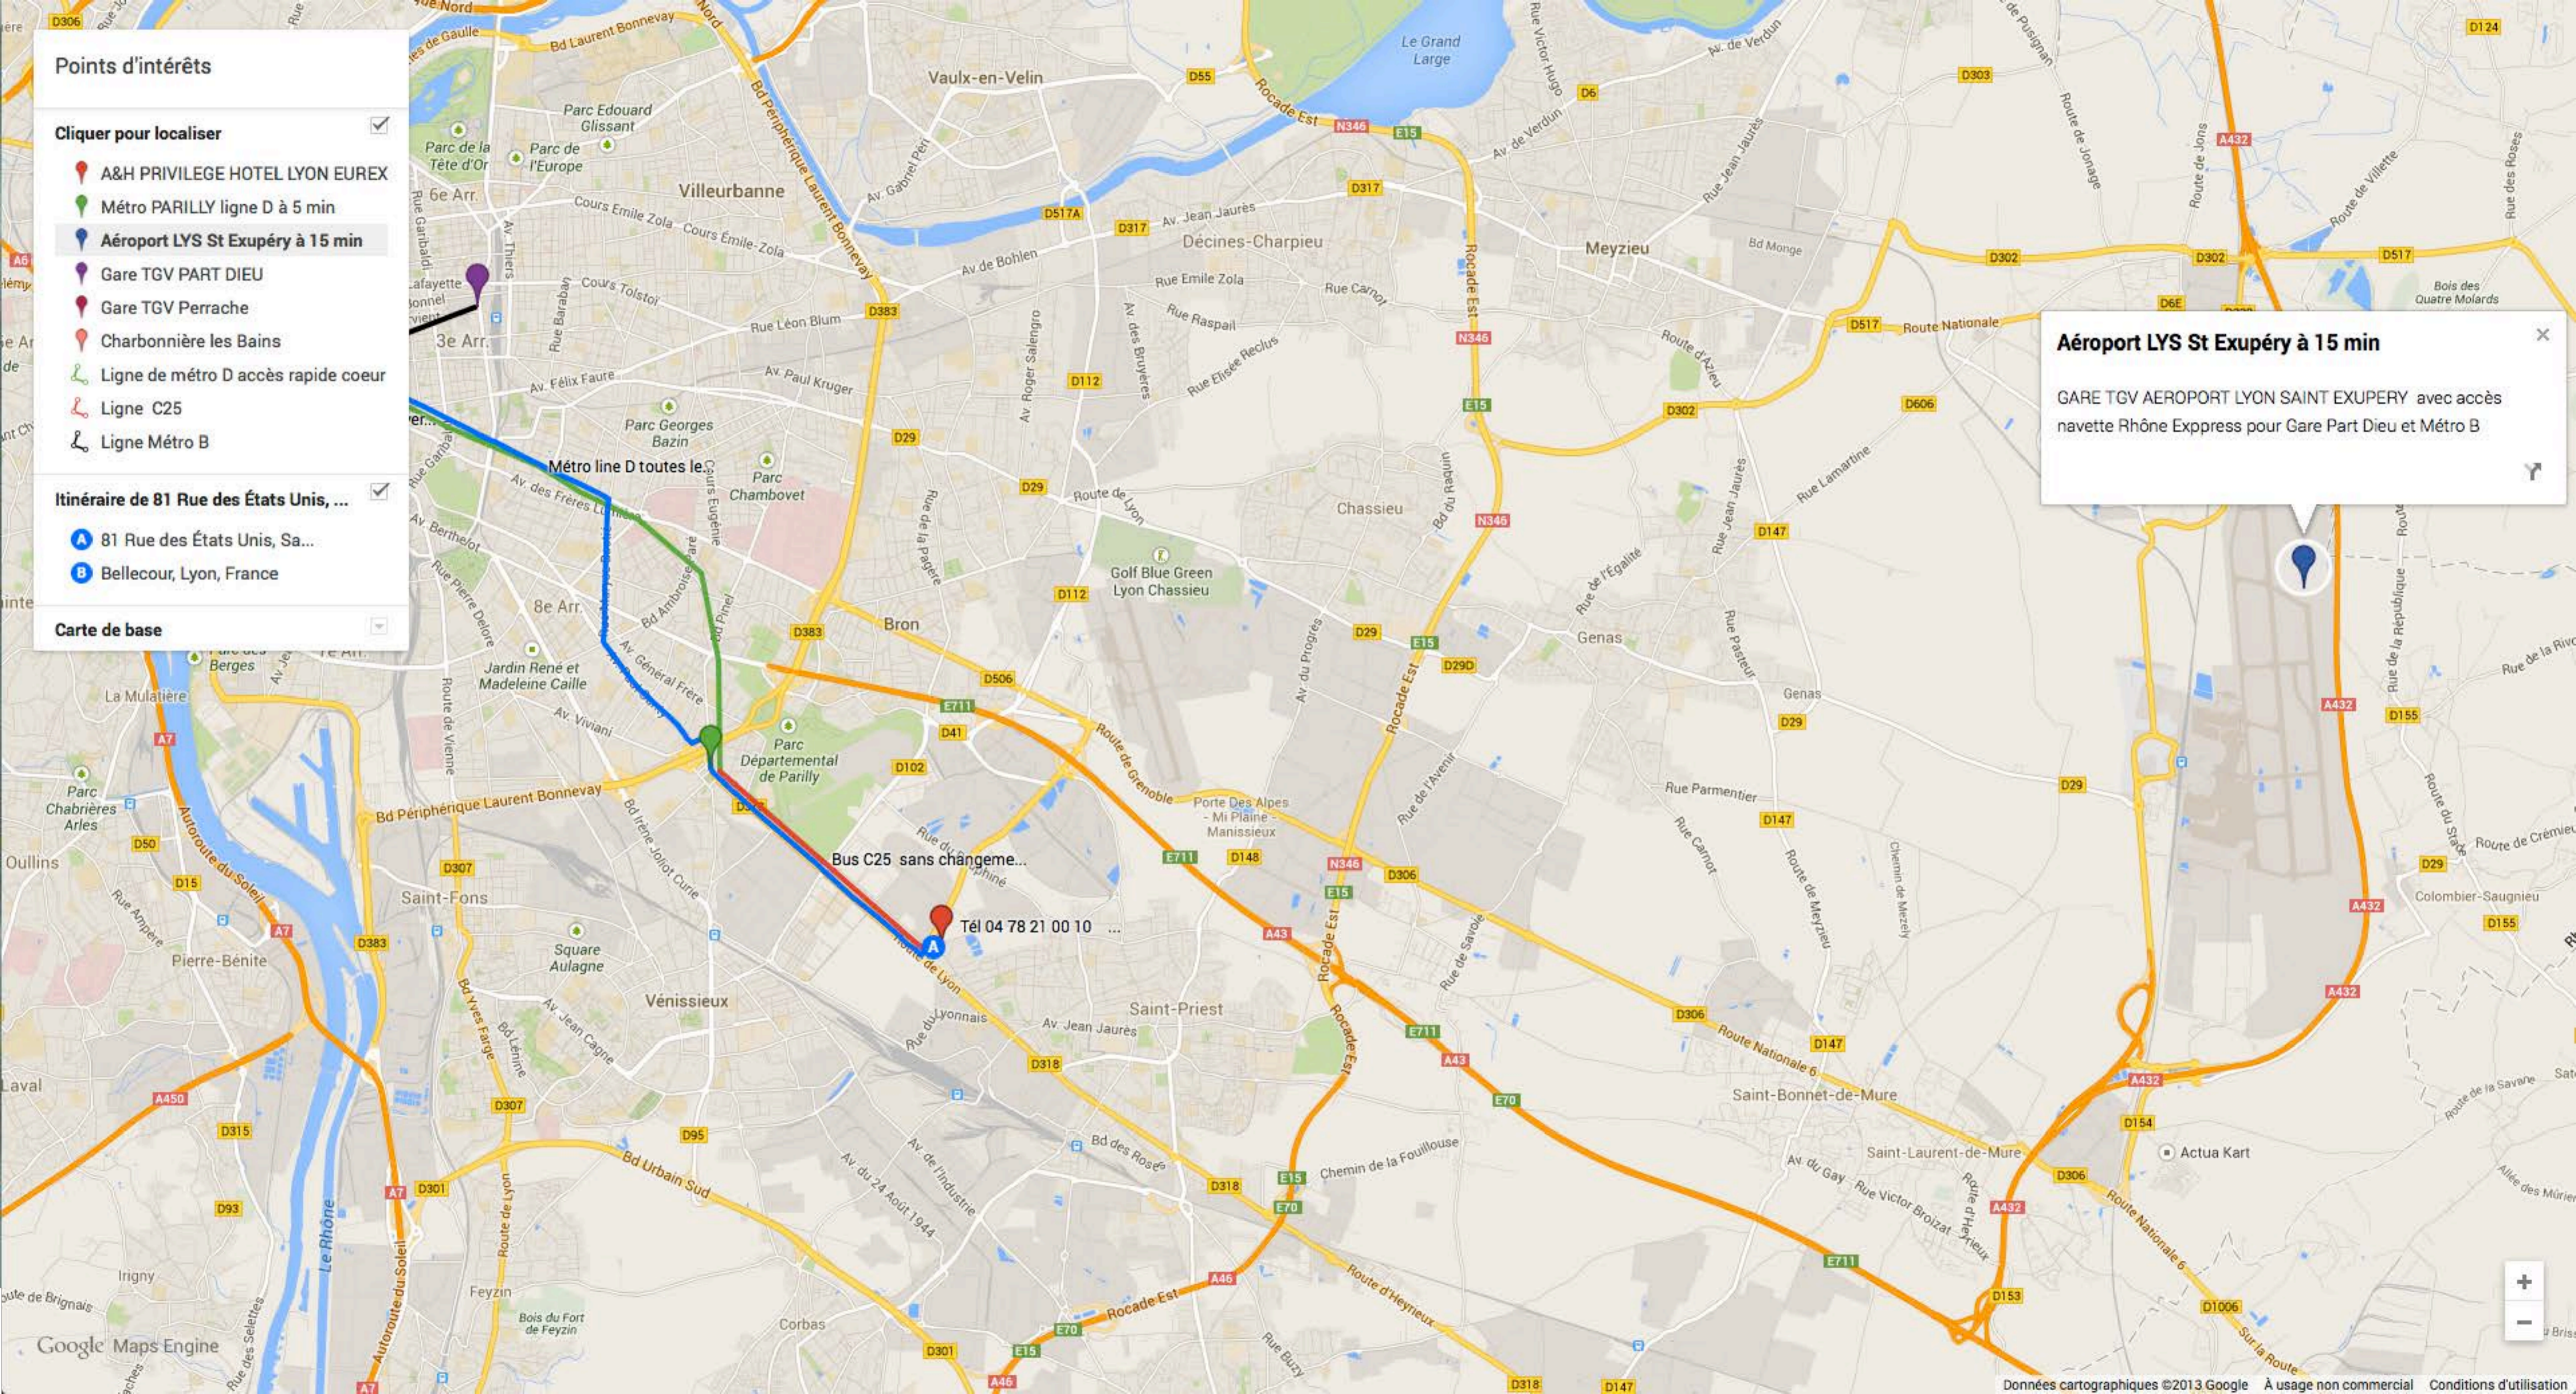

Points d'intérêts

Cliquer pour localiser

-  A&H PRIVILEGE HOTEL LYON EUREX
-  Métro PARILLY ligne D à 5 min
-  Aéroport LYS St Exupéry à 15 min
-  Gare TGV PART DIEU
-  **Gare TGV Perrache**
-  Charbonnière les Bains
-  Ligne de métro D accès rapide coeur
-  Ligne C25
-  Ligne Métro B

Itinéraire de 81 Rue des États Unis, ...

-  A 81 Rue des États Unis, Sa...
-  B Bellecour, Lyon, France

Carte de base

Gare TGV Perrache

avec accès Tram T2 vers Grange Blanche et liaison Métro D pour accéder à la station du Métro D Parilly

avec accès Tram T2 vers...

Métro line D toutes le...

Bus C25 sans changeme...

Tel 04 78 21 00 10 ...

Points d'intérêts

Cliquer pour localiser

- A&H PRIVILEGE HOTEL LYON EUREX
- Métro PARILLY ligne D à 5 min
- Aéroport LYS St Exupéry à 15 min
- Gare TGV PART DIEU
- Gare TGV Perrache
- Charbonnière les Bains
- Ligne de métro D accès rapide coeur
- Ligne C25
- Ligne Métro B

Points d'intérêts

Cliquer pour localiser

- A&H PRIVILEGE HOTEL LYON EUREX
- Métro PARILLY ligne D à 5 min
- Aéroport LYS St Exupéry à 15 min
- Gare TGV PART DIEU
- Gare TGV Perrache
- Charbonnière les Bains
- Ligne de métro D accès rapide coeur
- Ligne C25
- Ligne Métro B