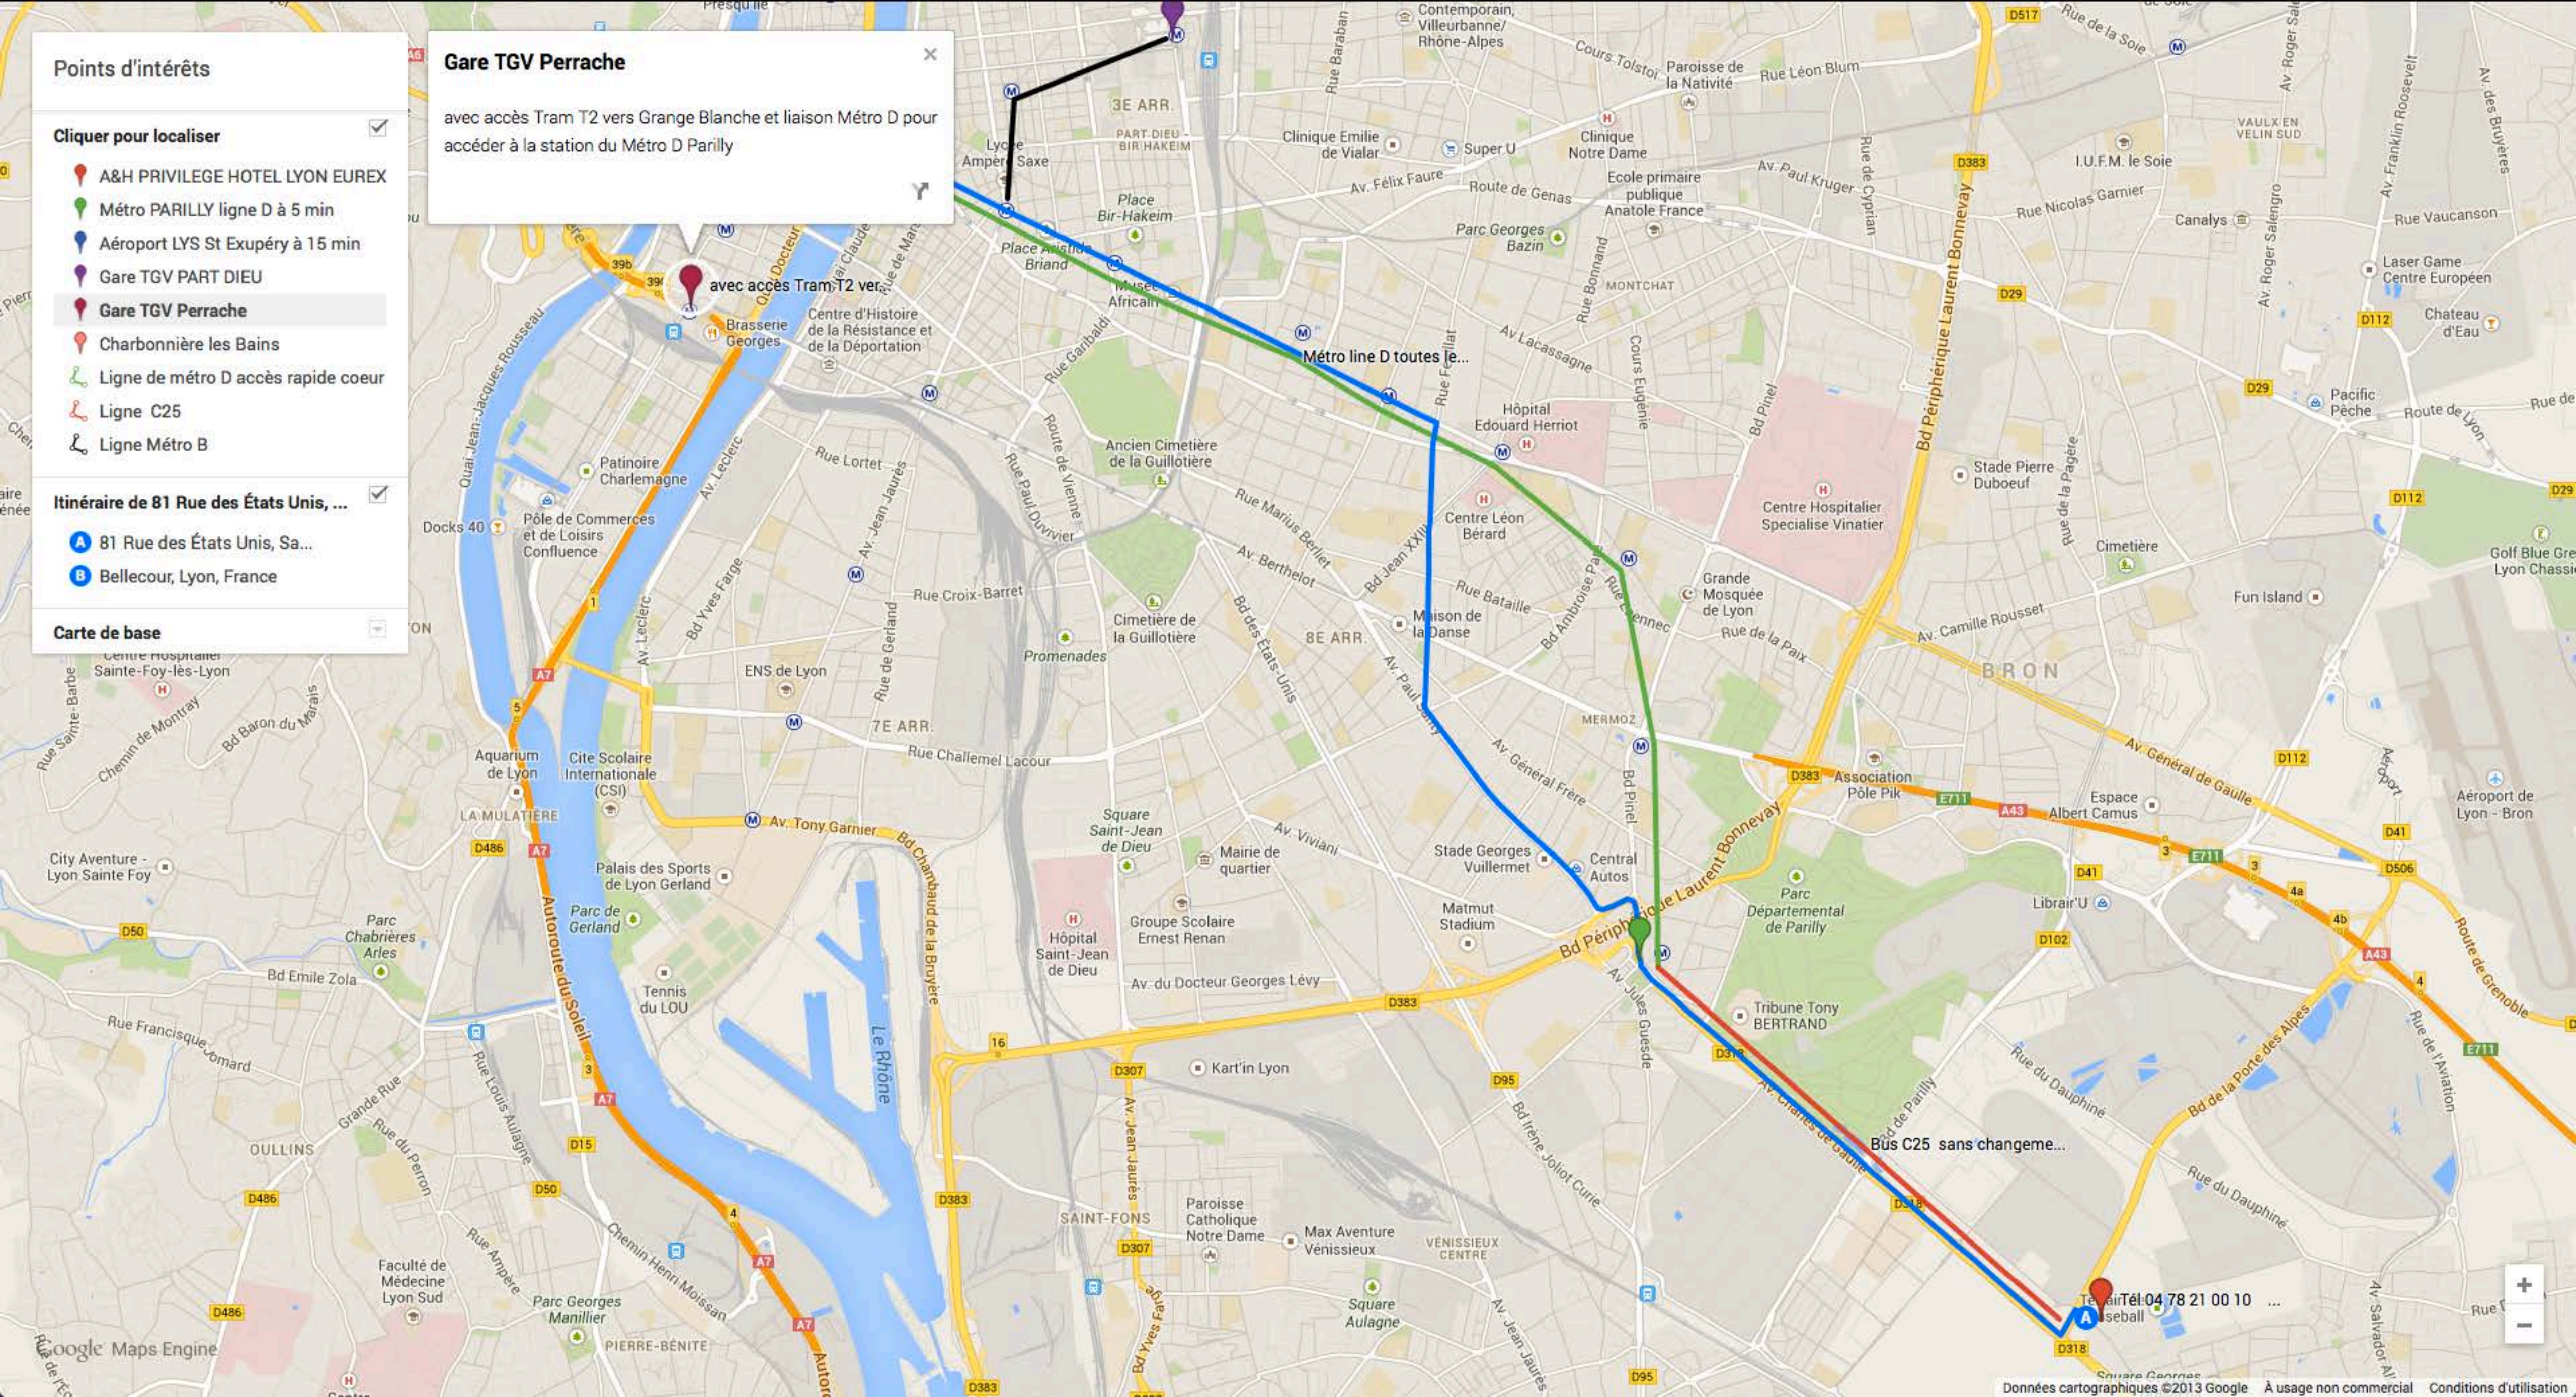

Itinéraire de 81 Rue des États Unis, ...

- 81 Rue des États Unis, Sa...
- Bellecour, Lyon, France

Carte de base

Métro PARILLY ligne D à 5 min
Métro ligne D station Parilly à 5 min de l'hôtel

Bus C25 sans changeme...

Points d'intérêts

Cliquer pour localiser

- A&H PRIVILEGE HOTEL LYON EUREX
- Métro PARILLY ligne D à 5 min
- Aéroport LYS St Exupéry à 15 min
- Gare TGV PART DIEU
- Gare TGV Perrache
- Charbonnière les Bains
- Ligne de métro D accès rapide coeur
- Ligne C25
- Ligne Métro B

Itinéraire de 81 Rue des États Unis, ...

- 81 Rue des États Unis, Sa...
- Bellecour, Lyon, France

Carte de base

Gare TGV Perrache

avec accès Tram T2 vers Grange Blanche et liaison Métro D pour accéder à la station du Métro D Parilly

Points d'intérêts

Cliquer pour localiser

- A&H PRIVILEGE HOTEL LYON EUREX
- Métro PARILLY ligne D à 5 min
- Aéroport LYS St Exupéry à 15 min
- Gare TGV PART DIEU
- Gare TGV Perrache
- Charbonnière les Bains
- Ligne de métro D accès rapide cœur
- Ligne C25
- Ligne Métro B