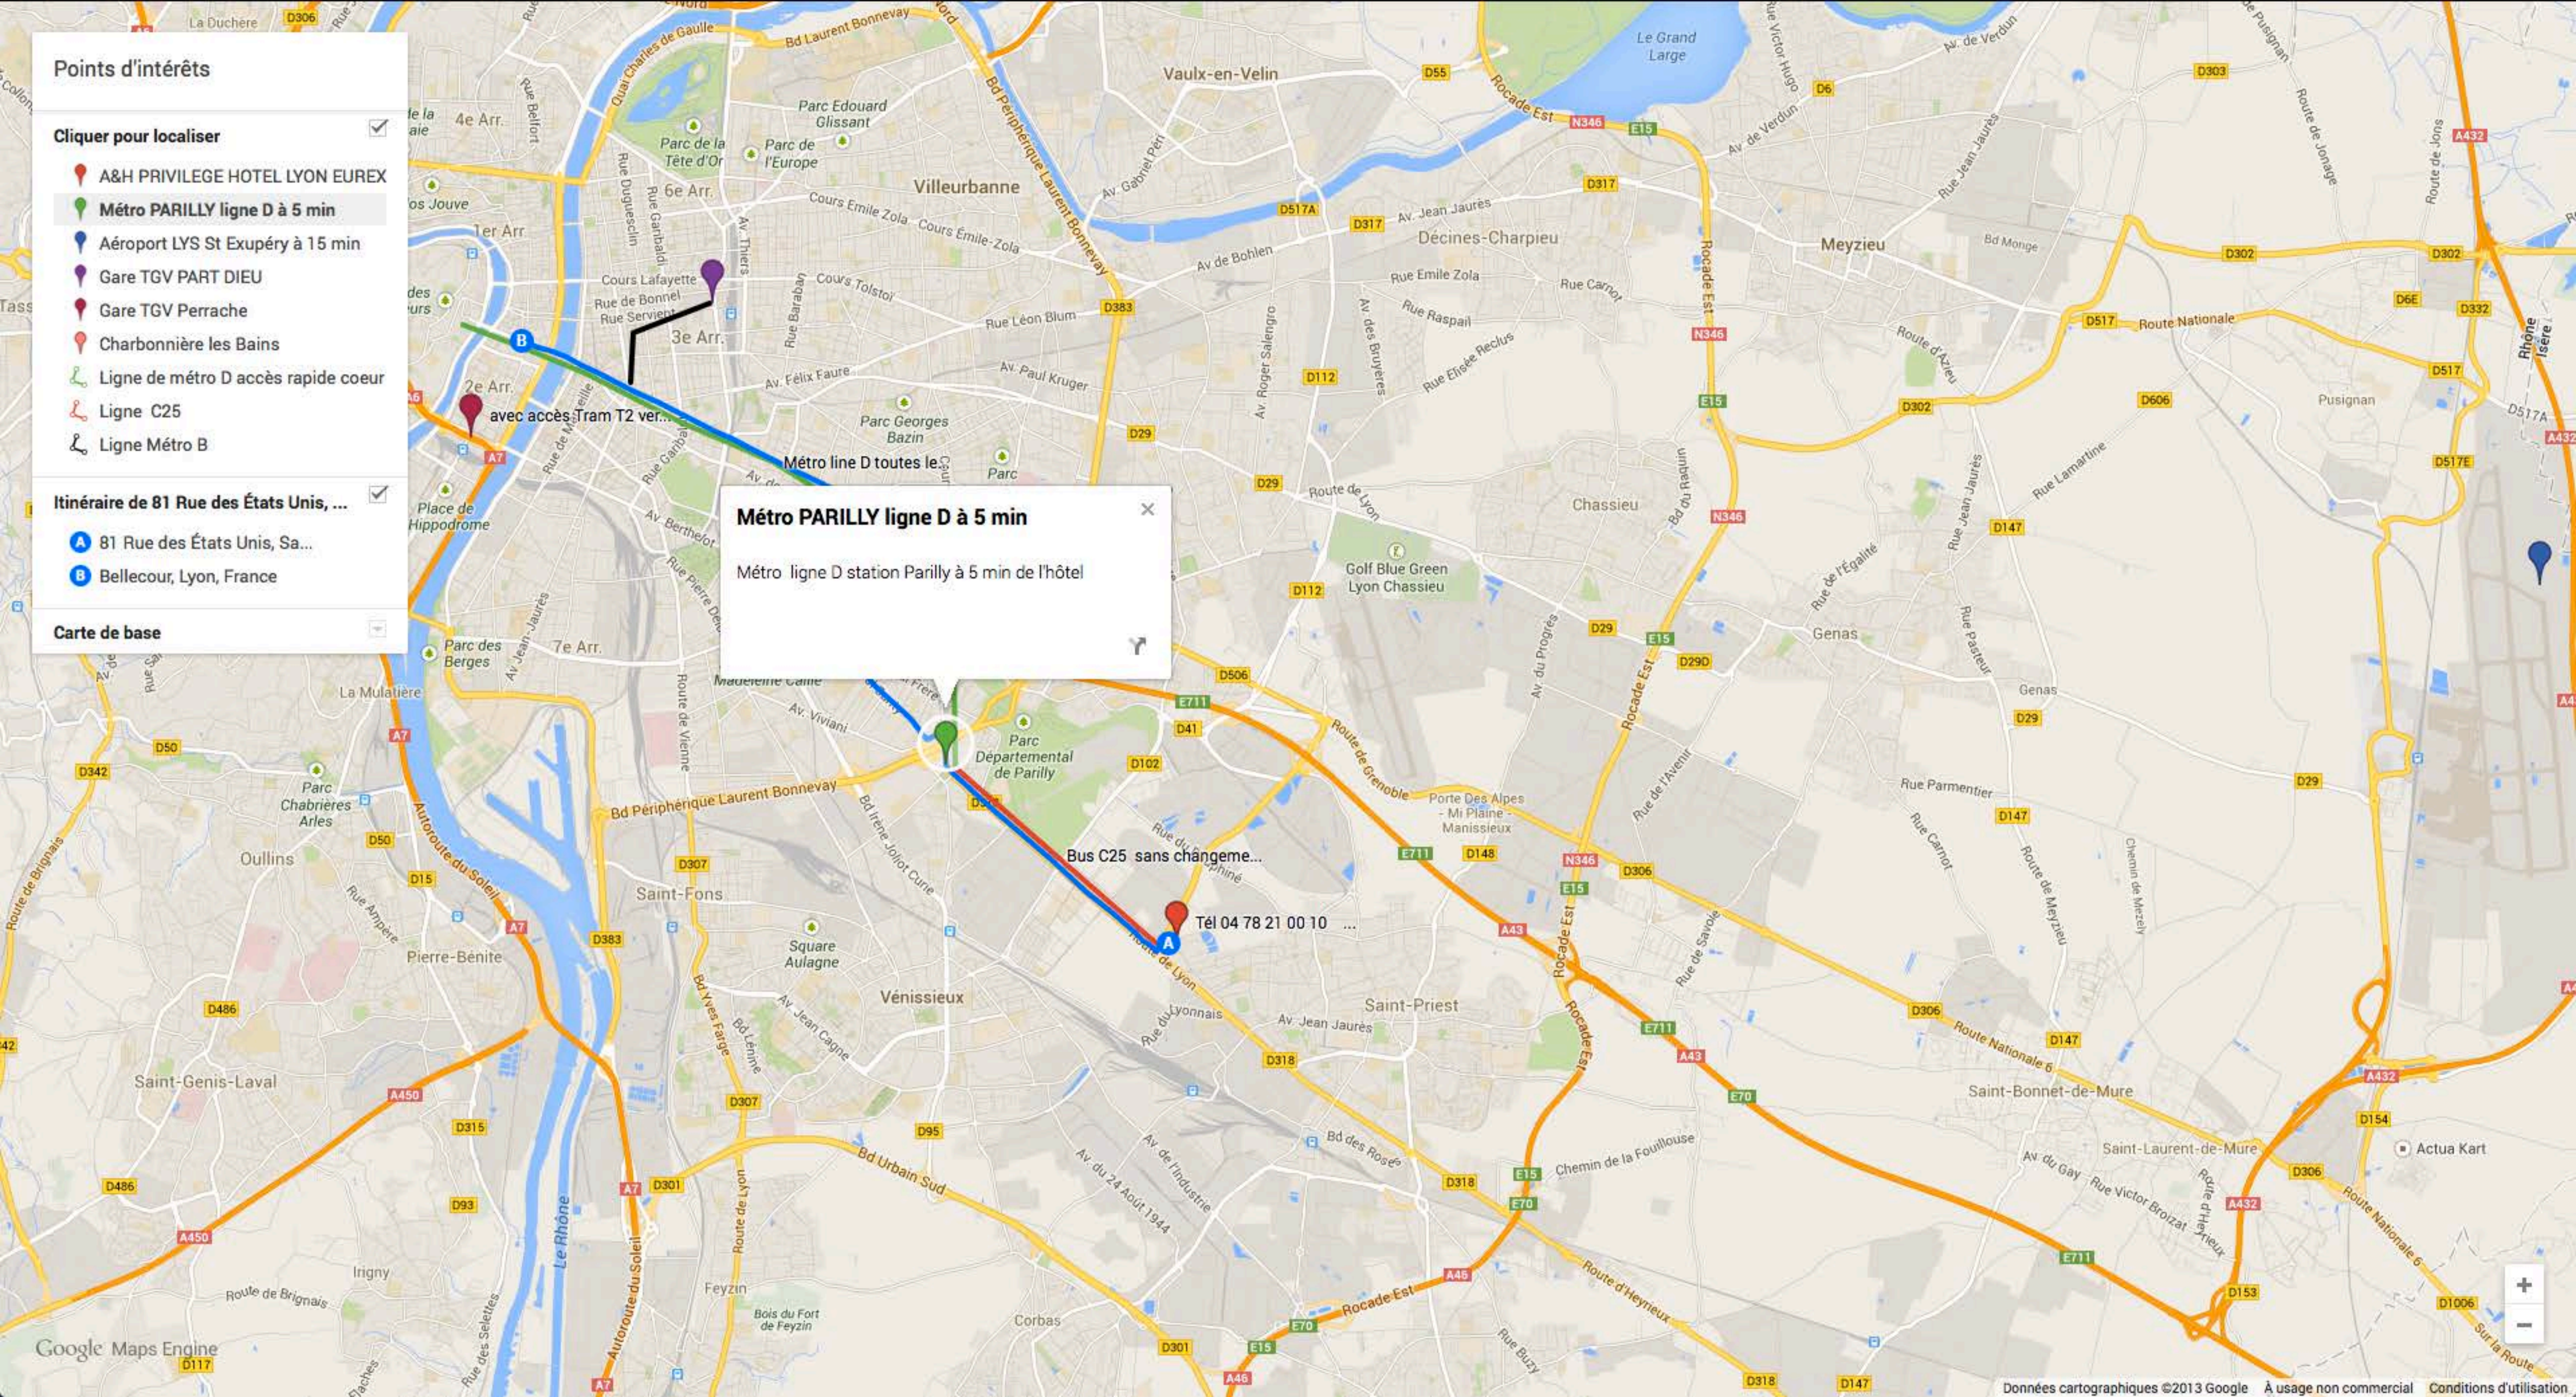

Itinéraire de 81 Rue des États Unis, ...

-  81 Rue des États Unis, Sa...
-  Bellecour, Lyon, France

Carte de base

Points d'intérêts

Cliquer pour localiser

-  **A&H PRIVILEGE HOTEL LYON EUREX**
-  Métro PARILLY ligne D à 5 min
-  Aéroport LYS St Exupéry à 15 min
-  Gare TGV PART DIEU
-  Gare TGV Perrache
-  Charbonnière les Bains
-  Ligne de métro D accès rapide coeur
-  Ligne C25
-  Ligne Métro B

Tél 04 78 21 00 10 ...

Points d'intérêts

Cliquer pour localiser

-  A&H PRIVILEGE HOTEL LYON EUREX
-  **Métro PARILLY ligne D à 5 min**
-  Aéroport LYS St Exupéry à 15 min
-  Gare TGV PART DIEU
-  Gare TGV Perrache
-  Charbonnière les Bains
-  Ligne de métro D accès rapide coeur
-  Ligne C25
-  Ligne Métro B

Itinéraire de 81 Rue des États Unis, ...

-  A 81 Rue des États Unis, Sa...
-  B Bellecour, Lyon, France

Carte de base

Métro PARILLY ligne D à 5 min

Métro ligne D station Parilly à 5 min de l'hôtel

Points d'intérêts

Cliquer pour localiser

- A&H PRIVILEGE HOTEL LYON EUREX
- Métro PARILLY ligne D à 5 min
- Aéroport LYS St Exupéry à 15 min
- Gare TGV PART DIEU
- Gare TGV Perrache
- Charbonnière les Bains
- Ligne de métro D accès rapide coeur
- Ligne C25
- Ligne Métro B