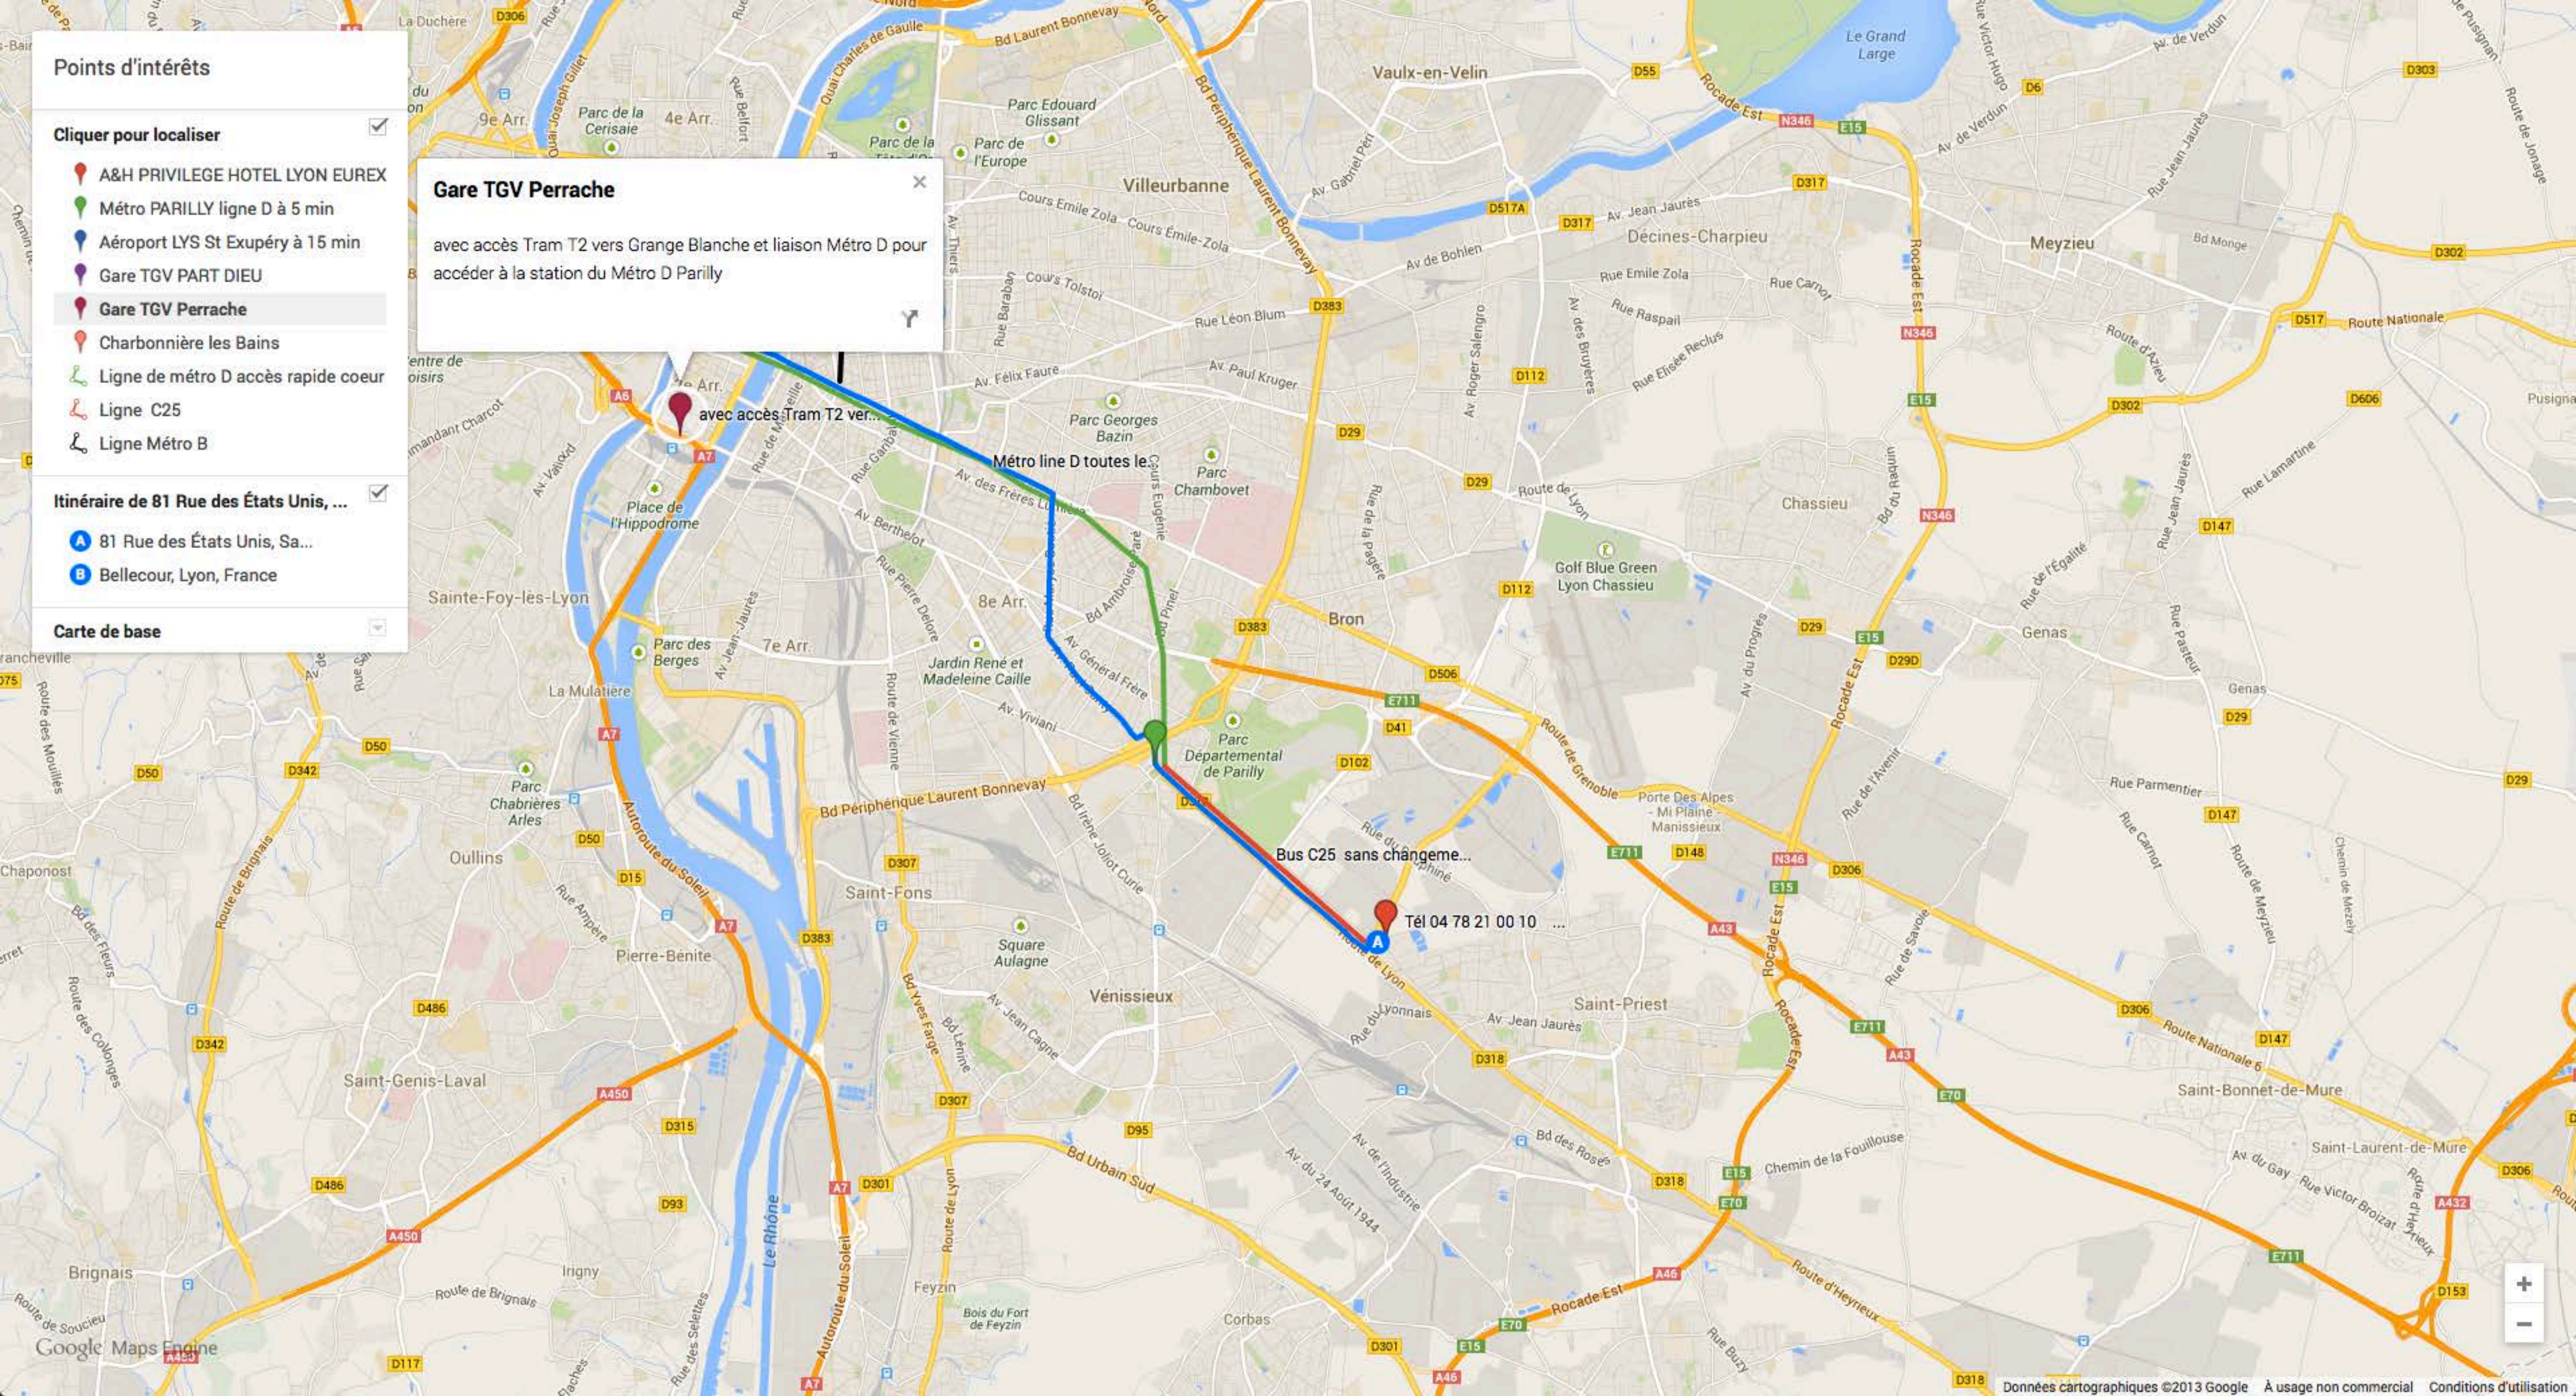

Points d'intérêts

Cliquer pour localiser

-  A&H PRIVILEGE HOTEL LYON EUREX
-  Métro PARILLY ligne D à 5 min
-  Aéroport LYS St Exupéry à 15 min
-  Gare TGV PART DIEU
-  **Gare TGV Perrache**
-  Charbonnière les Bains
-  Ligne de métro D accès rapide coeur
-  Ligne C25
-  Ligne Métro B

Itinéraire de 81 Rue des États Unis, ...

-  A 81 Rue des États Unis, Sa...
-  B Bellecour, Lyon, France

Carte de base

Gare TGV Perrache

avec accès Tram T2 vers Grange Blanche et liaison Métro D pour accéder à la station du Métro D Parilly

avec accès Tram T2 vers...

Métro line D toutes le...

Bus C25 sans changeme...

Tel 04 78 21 00 10 ...

Points d'intérêts

Cliquer pour localiser

- A&H PRIVILEGE HOTEL LYON EUREX
- Métro PARILLY ligne D à 5 min
- Aéroport LYS St Exupéry à 15 min
- Gare TGV PART DIEU
- Gare TGV Perrache
- Charbonnière les Bains
- Ligne de métro D accès rapide coeur
- Ligne C25
- Ligne Métro B

Points d'intérêts

Cliquer pour localiser

- A&H PRIVILEGE HOTEL LYON EUREX
- Métro PARILLY ligne D à 5 min
- Aéroport LYS St Exupéry à 15 min
- Gare TGV PART DIEU
- Gare TGV Perrache
- Charbonnière les Bains
- Ligne de métro D accès rapide coeur
- Ligne C25
- Ligne Métro B